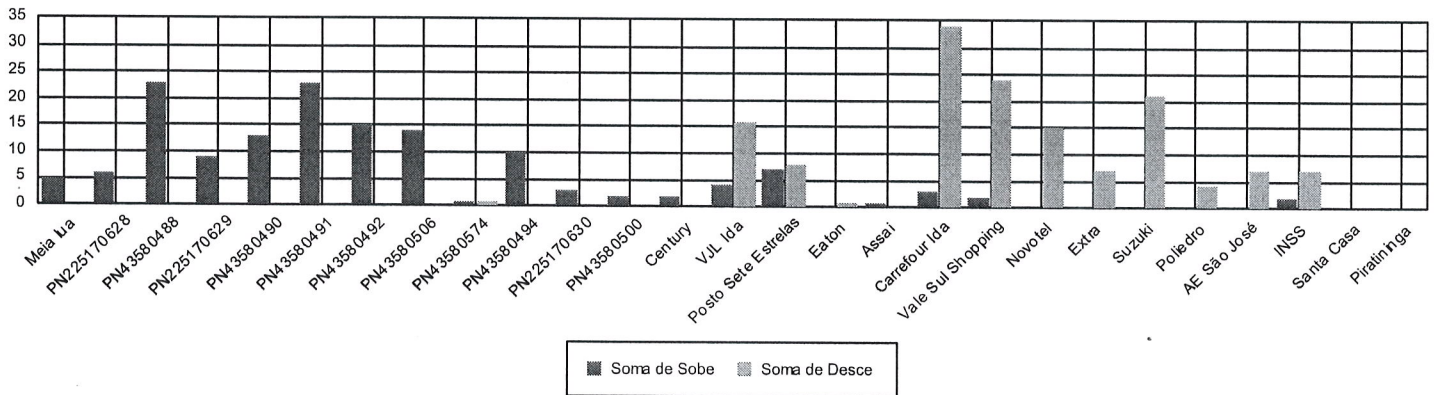

16, São José dos Campos - São Paulo, 11235, Brasil

23	vale Sul Shopping	Avenida Andromeda 470, Setor Socioeconômico 14, São José dos Campos - São Paulo, 12246, Brasil	2	24	59
24	Novotel	Avenida Marechal Henrique Teixeira Lott 8636, Setor Socioeconômico 28, São José dos Campos - São Paulo, 12245, Brasil	0	15	44
25	Extra	Rua Paraibuna, 189	0	7	37
26	Suzuki	Avenida Doutor Néelson D'ávila 1385, Setor Socioeconômico 03, São José dos Campos - São Paulo, 12245, Brasil	0	21	16
28	Poliedro	Avenida Doutor Néelson D'ávila 933, Setor Socioeconômico 03, São José dos Campos - São Paulo, 12216, Brasil	0	4	12
29	AE São José	Avenida Doutor Néelson D'ávila 508, Setor Socioeconômico 03, São José dos Campos - São Paulo, 12210, Brasil	0	7	5
30	INSS	Avenida Doutor João Guilhermino, 122	2	7	0
31	Santa Casa	Rua Dolzani Ricardo, 764	0	0	0
32	Piratininga	Rua Genesia Berardinelli Tarantino 335, Setor Socioeconômico 04, São José dos Campos - São Paulo, 12216, Brasil	0	0	0

Sobe e Desce por Ponto de Embarque

Para Ida