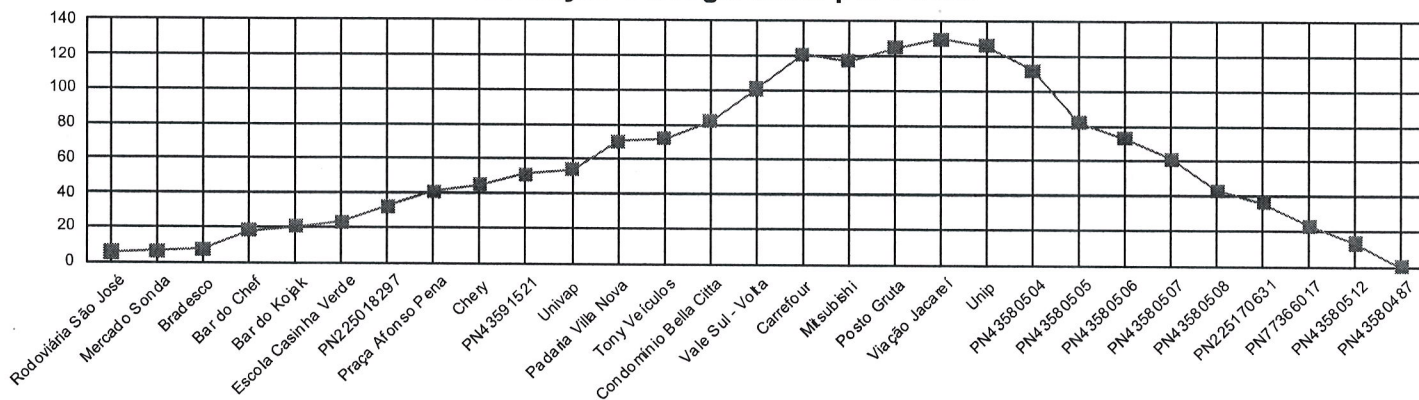

Evolução Carregamento por Ponto