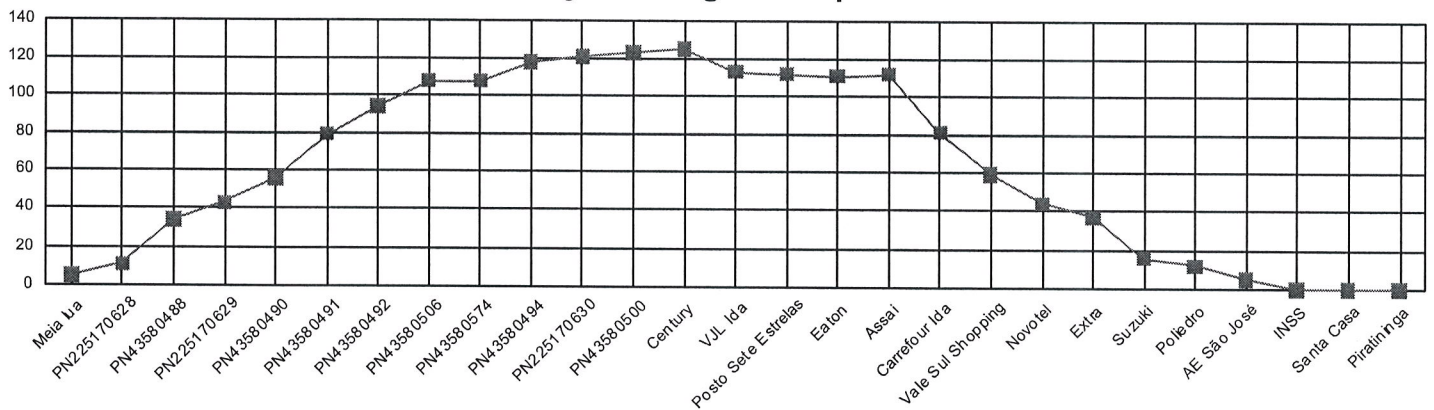

Evolução Carregamento por Ponto