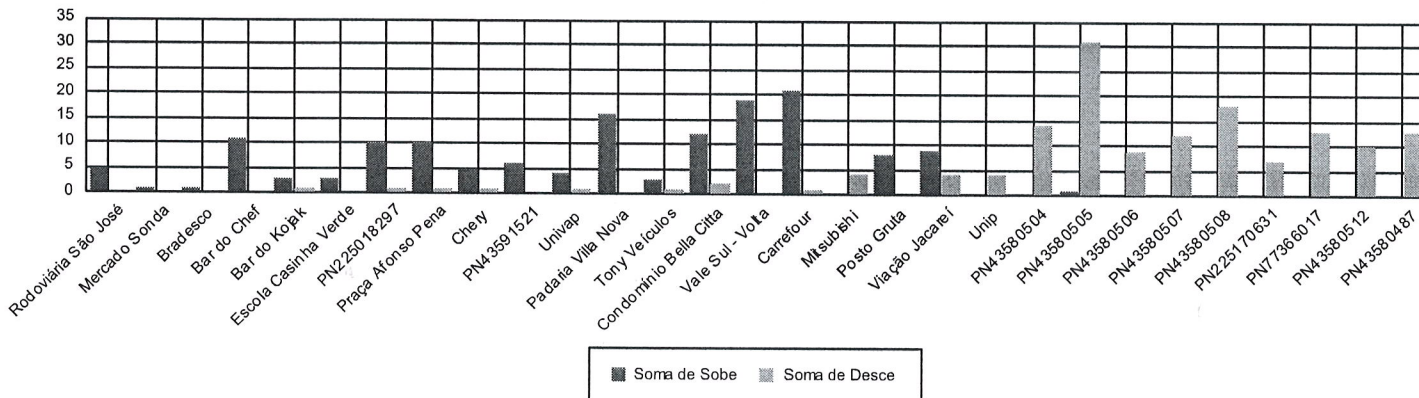

62	PN43580512	R. Dep. Arnaldo Laurindo, 585 - Parque Meia Lua, Jacareí - SP, 12335-070, Brasil	0	10	13
63	PN43580487	Rua Deputado Arnaldo Laurindo, 328-392, Jacareí - SP, 12335-070, República Federativa do Brasil	0	13	0

Sobe e Desce por Ponto de Embarque

Para Volta